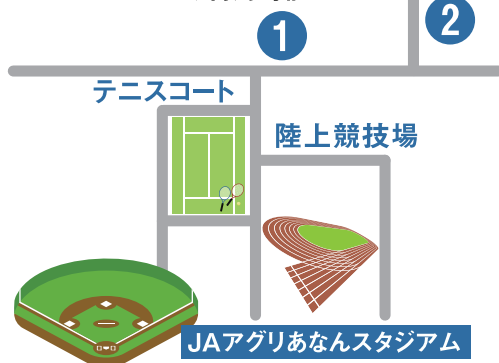

## ダンスパフォーマンス

6.13<sup>±</sup>

徳島県阿波踊り協会所属

6.14<sup>日</sup>

鳴門高校阿波おどり部

Pygmalion

## 駐車場情報

6.13<sup>±</sup>

JAアグリあなんスタジアム

〈来場者専用駐車場〉無料

- 1 桑野公民館(約50台)
- 2 JA徳島県アグリあなん  
営農経済センター(約100台)

※ AM8:30より利用可能

6.14<sup>日</sup>

むつみスタジアム

## 最新試合情報

最新の試合情報、イベント  
などはこちらからチェック!

徳島県NPB開催実行委員会  
ホームページ

【お願い】

南部健康運動公園内駐車場、むつみパーク蔵本駐車場は、他の競技の大会も開催されることから終日満車の予定です。  
渋滞緩和のため、公共交通機関の利用や徒歩、自転車でのご来場にご協力ください。  
また、近隣施設・店舗等への無断駐車及び周辺道路への路上駐車はおやめください。