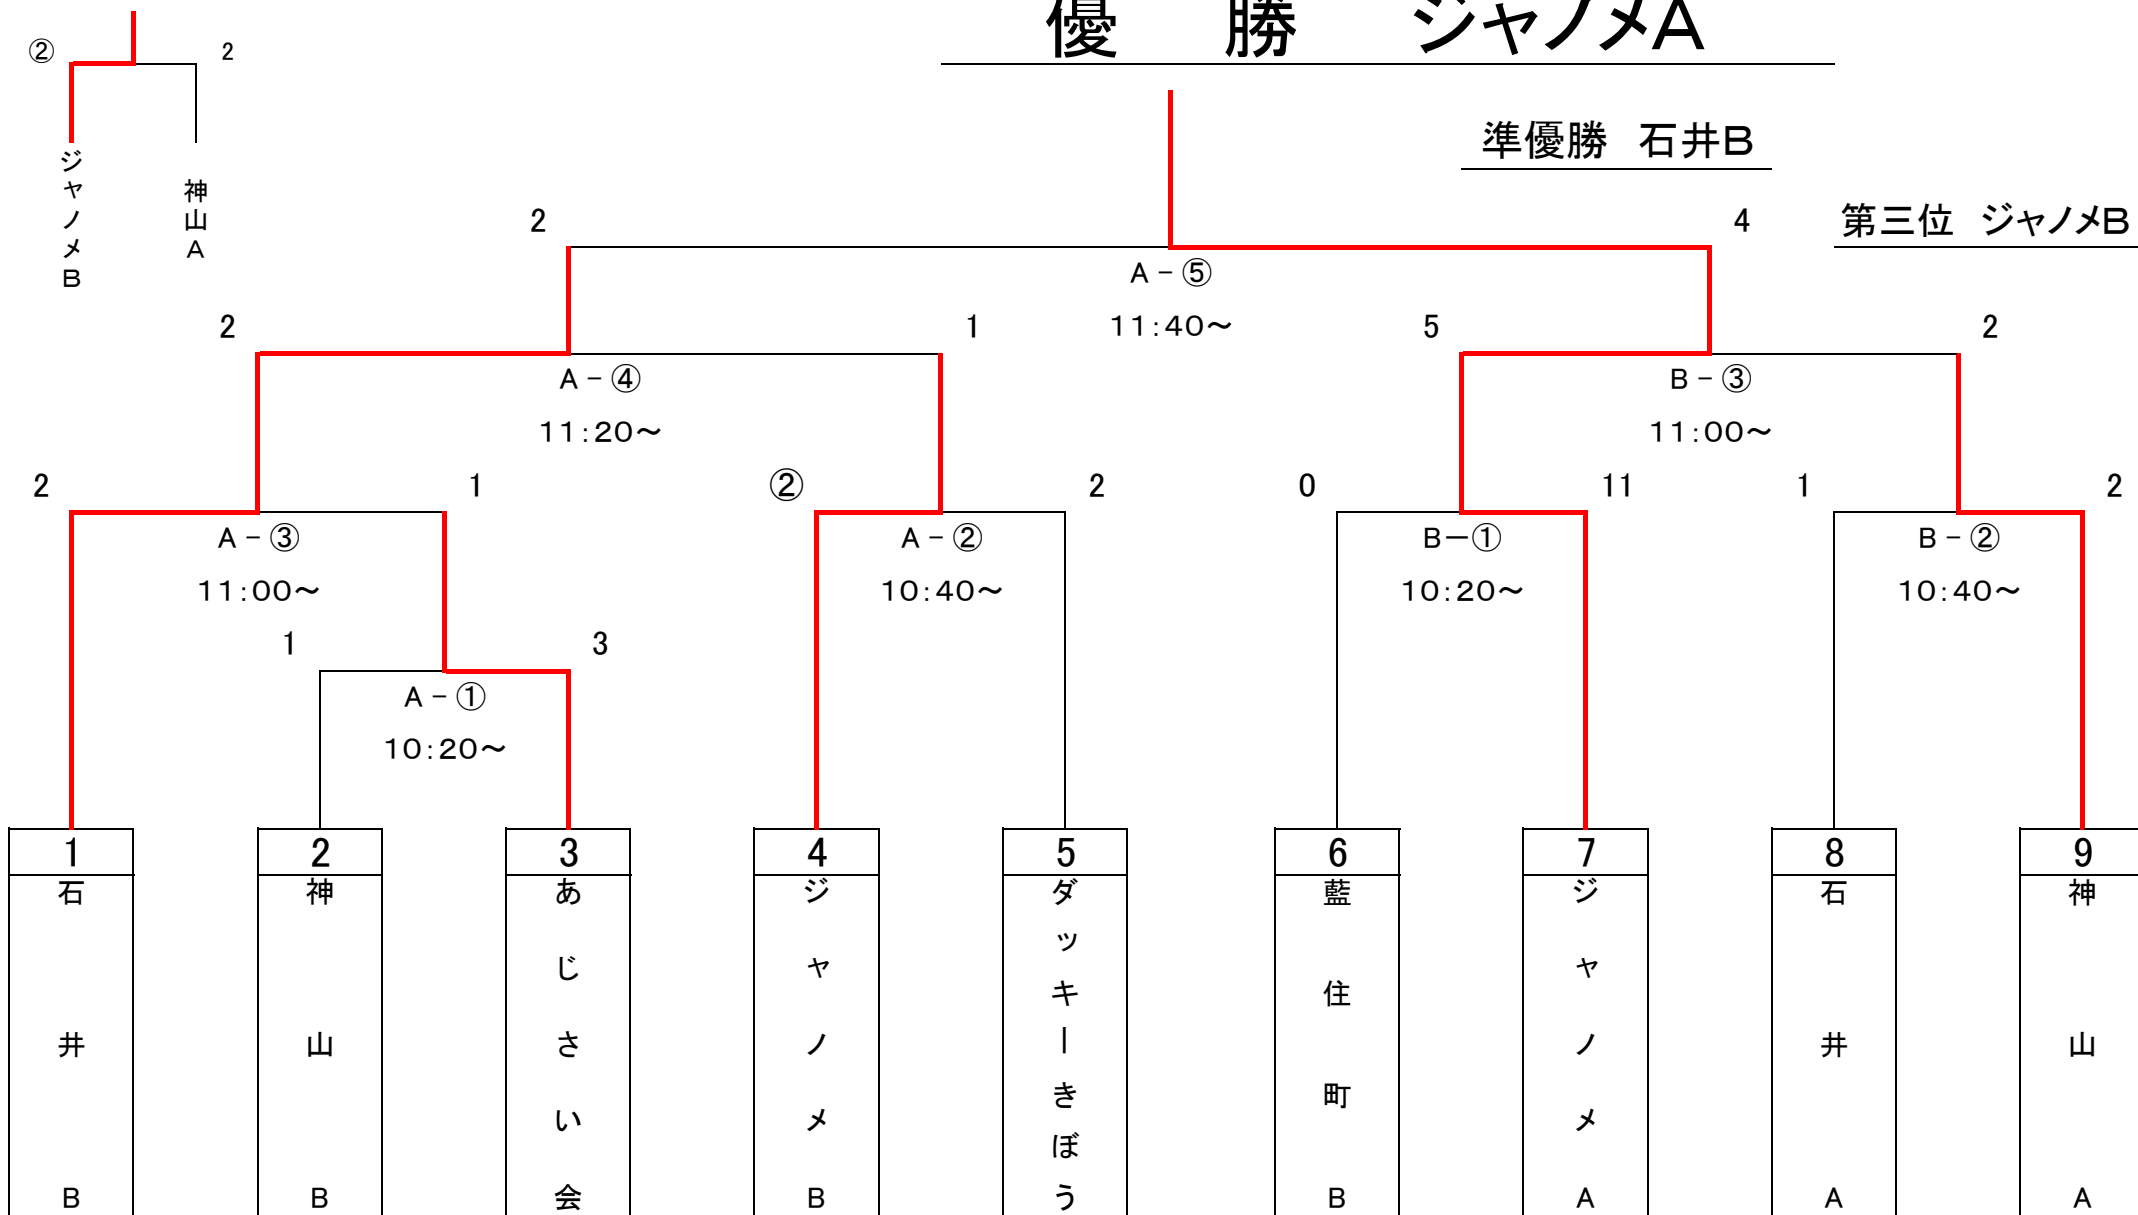

優勝 ジャノメA

準優勝 石井B

第三位 ジャノメB

1
石
井
B

2
神
山
B

3
あ
じ
さ
い
会

4
ジ
ャ
ノ
メ
B

5
ダ
ッ
キ
ー
き
ぼ
う

6
藍
住
町
B

7
ジ
ャ
ノ
メ
A

8
石
井
A

9
神
山
A